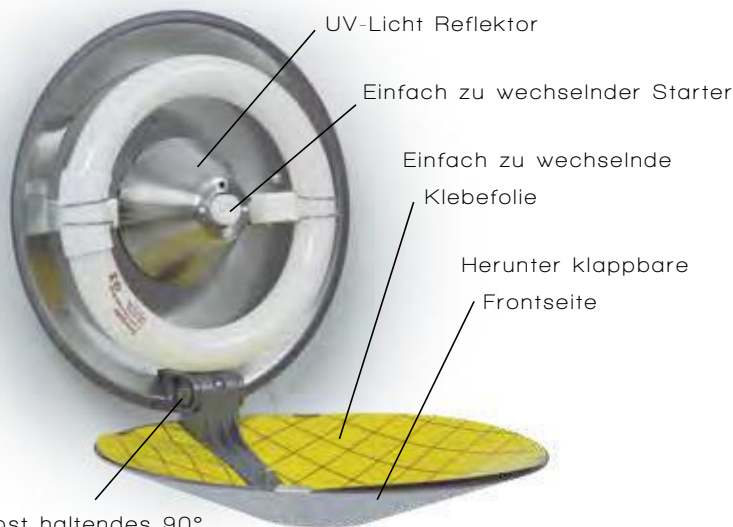

Der moderne und stilvolle Aura™ besteht durch sein äußerst diskretes, dekoratives Design und wurde für den Einsatz in Bereichen mit Publikumsverkehr entwickelt.

Das Gerät vereint elegante, zeitgemäße Ästhetik mit innovativen, leicht zu bedienenden Elementen und maximaler Wirksamkeit und eignet sich damit ideal für Cafés, Restaurants, Bars und Hotels. **Die einzigartige, runde Form des Aura™ ermöglicht einen vollen 360° Lichtausstoß des grünen, patentierten Synergetic® UV-Lichts.** Die dezente Positionierung der zu einhundert Prozent genutzten Klebefolie verhindert den Blick auf gefangene Insekten.

Scannen sie diesen
QR-Code und sie gelangen
direkt zum Produktvideo!

EIGENSCHAFTEN

- Zeitgemäßes Design mit klaren Linien
- Elegante, polierte Frontfläche
- Schlanke, diskrete Form
- Sichtgeschützte, zu 100% genutzte Klebefolie
- Patentierte Synergetic®-Technologie mit Dualwellenlänge für ein breiteres Fangspektrum
- Werkzeugfreier Zugang für schnellen und einfachen Röhren- und Klebefolienwechsel
- Einfacher oder direkter, diskreter, elektrischer Anschluss an eine Stromquelle
- Robuste Edelstahlkonstruktion mit UV-stabilen Polycarbonat-Elementen
- Unabhängig getestet und zertifiziert nach RoHS und allen relevanten europäischen Sicherheitsstandards
- Empfohlen vom Bundesverband der Lebensmittelkontrolleure e.V.

ARTIKELNUMMER	ZL051
PRODUKTBEZEICHNUNG	Aura, 22 Watt
ABMESSUNGEN (MM) H x B x T	270 x 270 x 135
WIRKUNGSBEREICH (m²)	40
UV-RÖHREN	1 X TGX22
KLEBEFOLIEN	1 x INL198
GEWICHT (KG)	1.9

WIRKUNGSBEREICH
40 m²