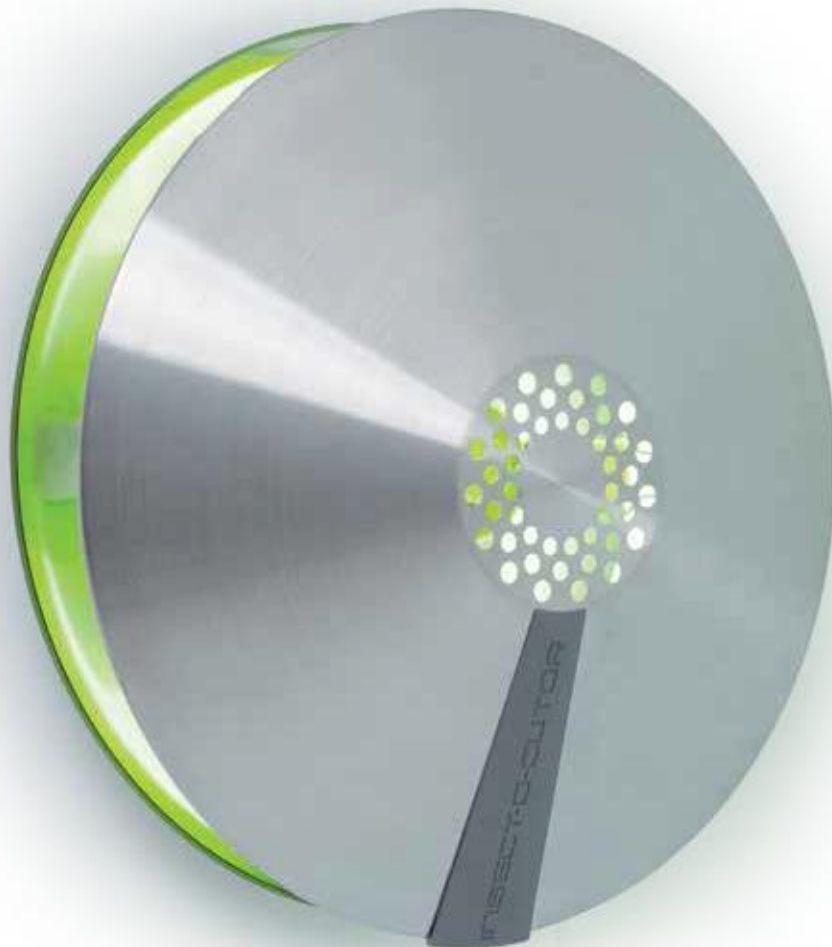

Der moderne und stilvolle Aura™ besteht durch sein äußerst diskretes, dekoratives Design und wurde für den Einsatz in Bereichen mit Publikumsverkehr entwickelt.

Das Gerät vereint elegante, zeitgemäße Ästhetik mit innovativen, leicht zu bedienenden Elementen und maximaler Wirksamkeit und eignet sich damit ideal für Cafés, Restaurants, Bars und Hotels. **Die einzigartige, runde Form des Aura™ ermöglicht einen vollen 360° Lichtausstoß des grünen, patentierten Synergetic® UV-Lichts.** Die dezente Positionierung der zu einhundert Prozent genutzten Klebefolie verhindert den Blick auf gefangene Insekten.

Scannen sie diesen
QR-Code und sie gelangen
direkt zum Produktvideo!

EIGENSCHAFTEN

- Zeitgemäßes Design mit klaren Linien
- Elegante, polierte Frontfläche
- Schlanke, diskrete Form
- Sichtgeschützte, zu 100% genutzte Klebefolie
- Patentierte Synergetic®-Technologie mit Dualwellenlänge für ein breiteres Fangspektrum
- Werkzeugfreier Zugang für schnellen und einfachen Röhren- und Klebefolienwechsel
- Einfacher oder direkter, diskreter, elektrischer Anschluss an eine Stromquelle
- Robuste Edelstahlkonstruktion mit UV-stabilen Polycarbonat-Elementen
- Unabhängig getestet und zertifiziert nach RoHS und allen relevanten europäischen Sicherheitsstandards
- Empfohlen vom Bundesverband der Lebensmittelkontrolleure e.V.

ARTIKELNUMMER	ZL051
PRODUKTBEZEICHNUNG	Aura, 22 Watt
ABMESSUNGEN (MM) H x B x T	270 x 270 x 135
WIRKUNGSBEREICH (m²)	40
UV-RÖHREN	1 X TGX22
KLEBEFOLIEN	1 x INL198
GEWICHT (KG)	1.9

WIRKUNGSBEREICH
40 m²